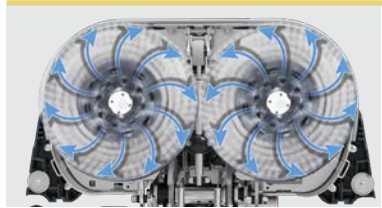

Fullt Justerbart Handtag

Hitta den perfekta arbetsställningen med fullt justerbart handtag.

Ställbart Vattenflöde

Enkel justering av vattenflöde för bästa städeffekt. ca: 35 min. körtid på 1 tank.

Fotmanövrering